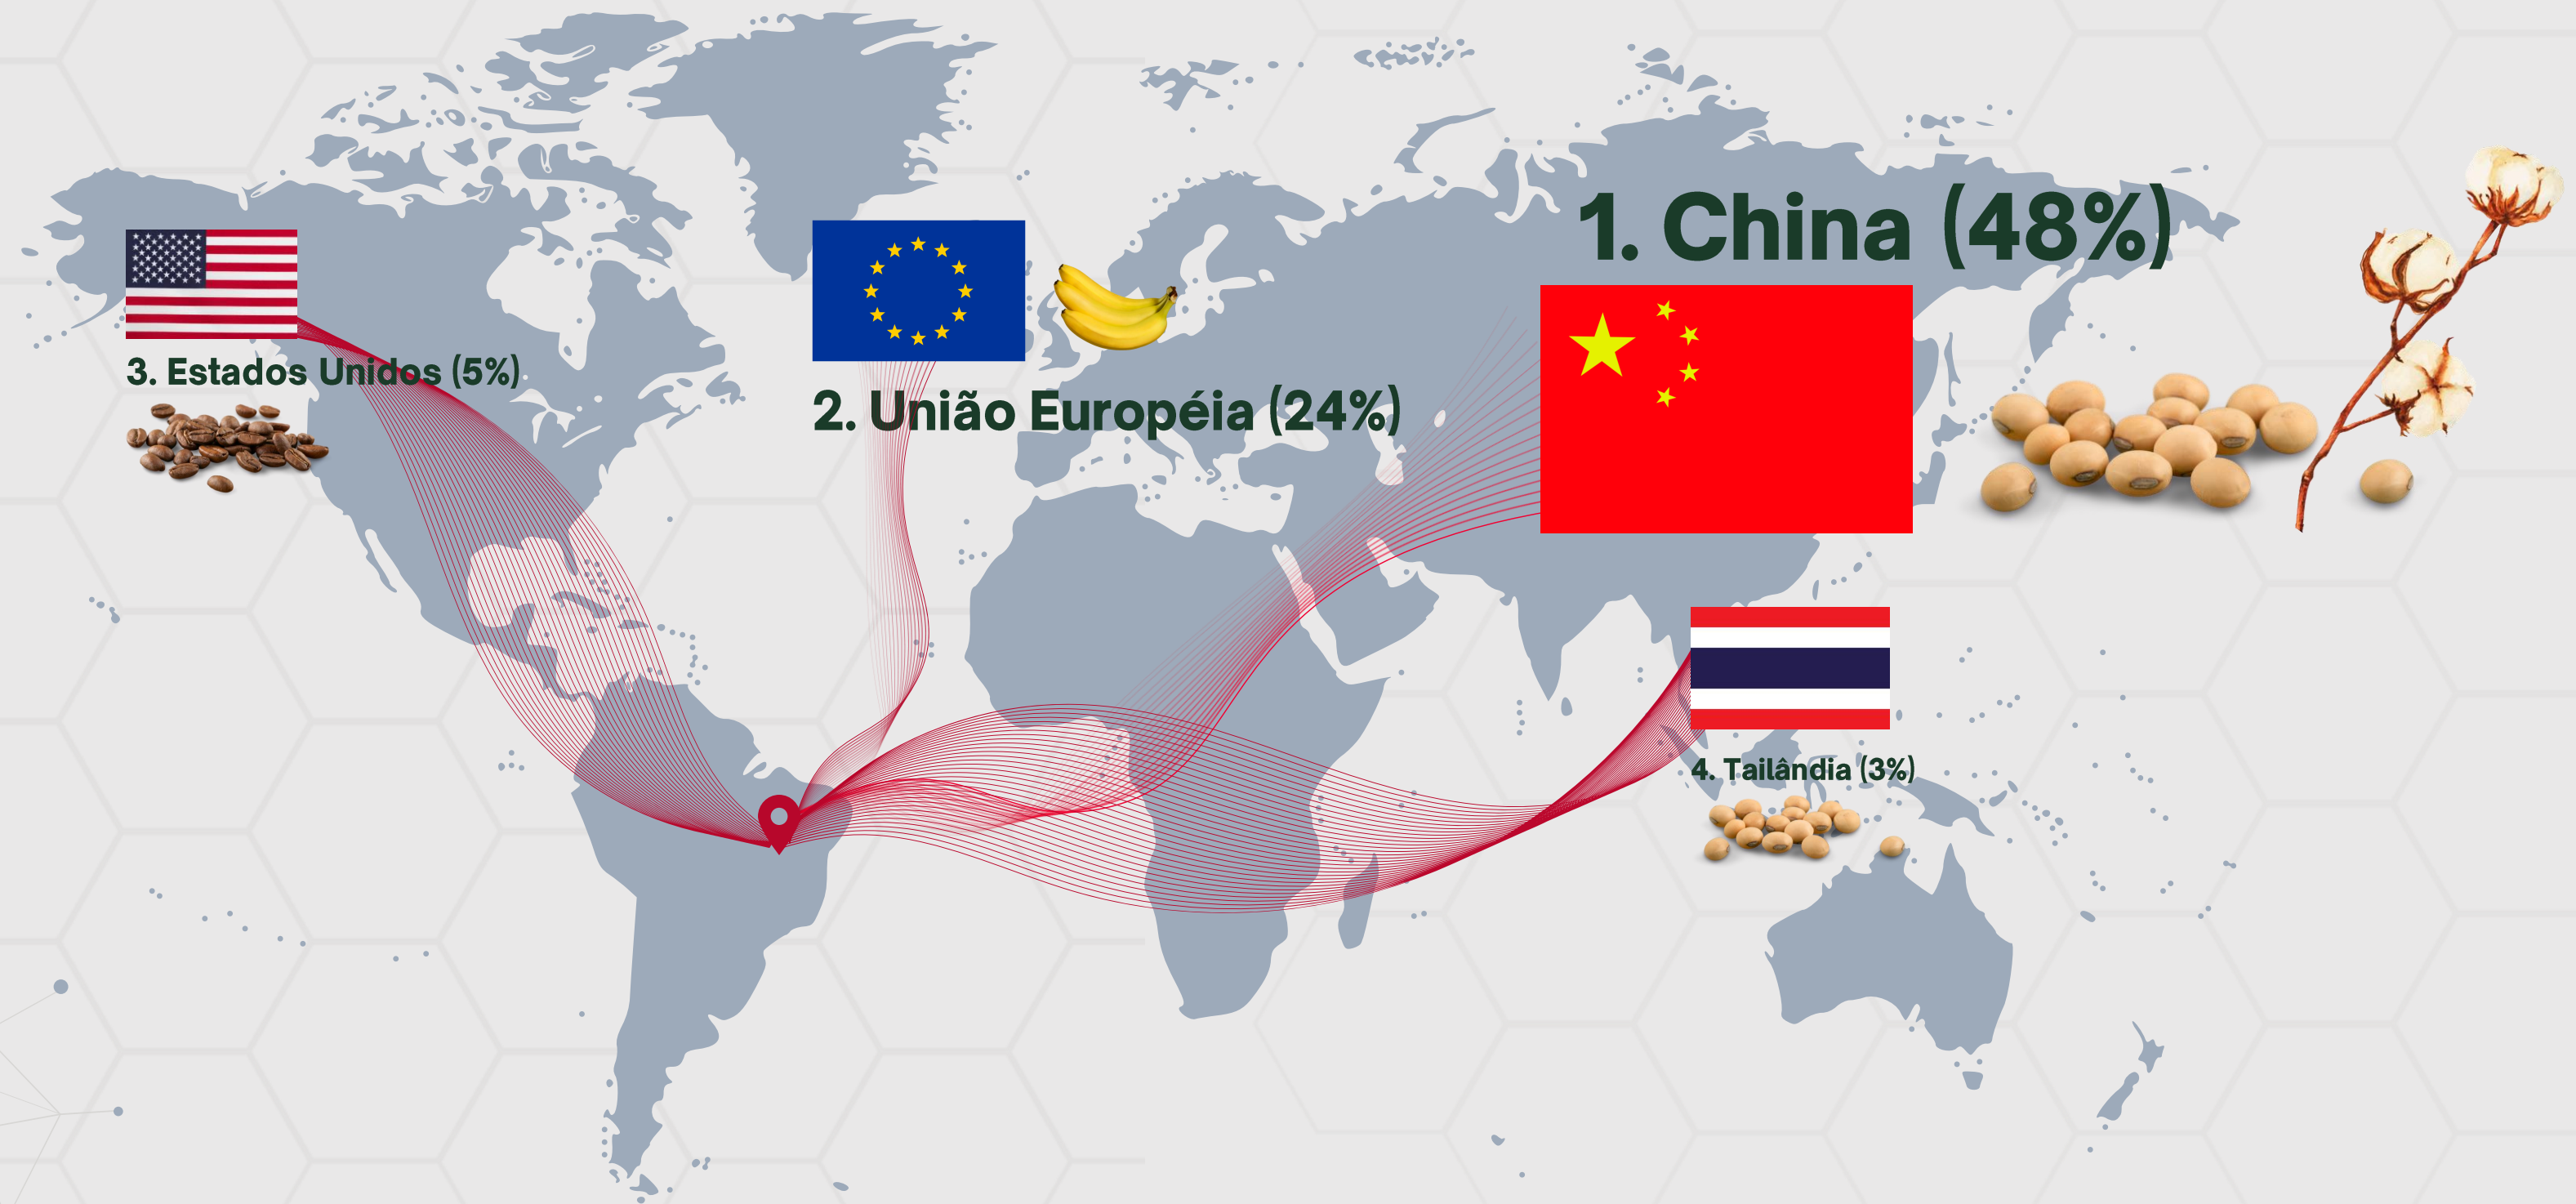

Oeste da Bahia

JÁ SOMOS PARCEIROS!