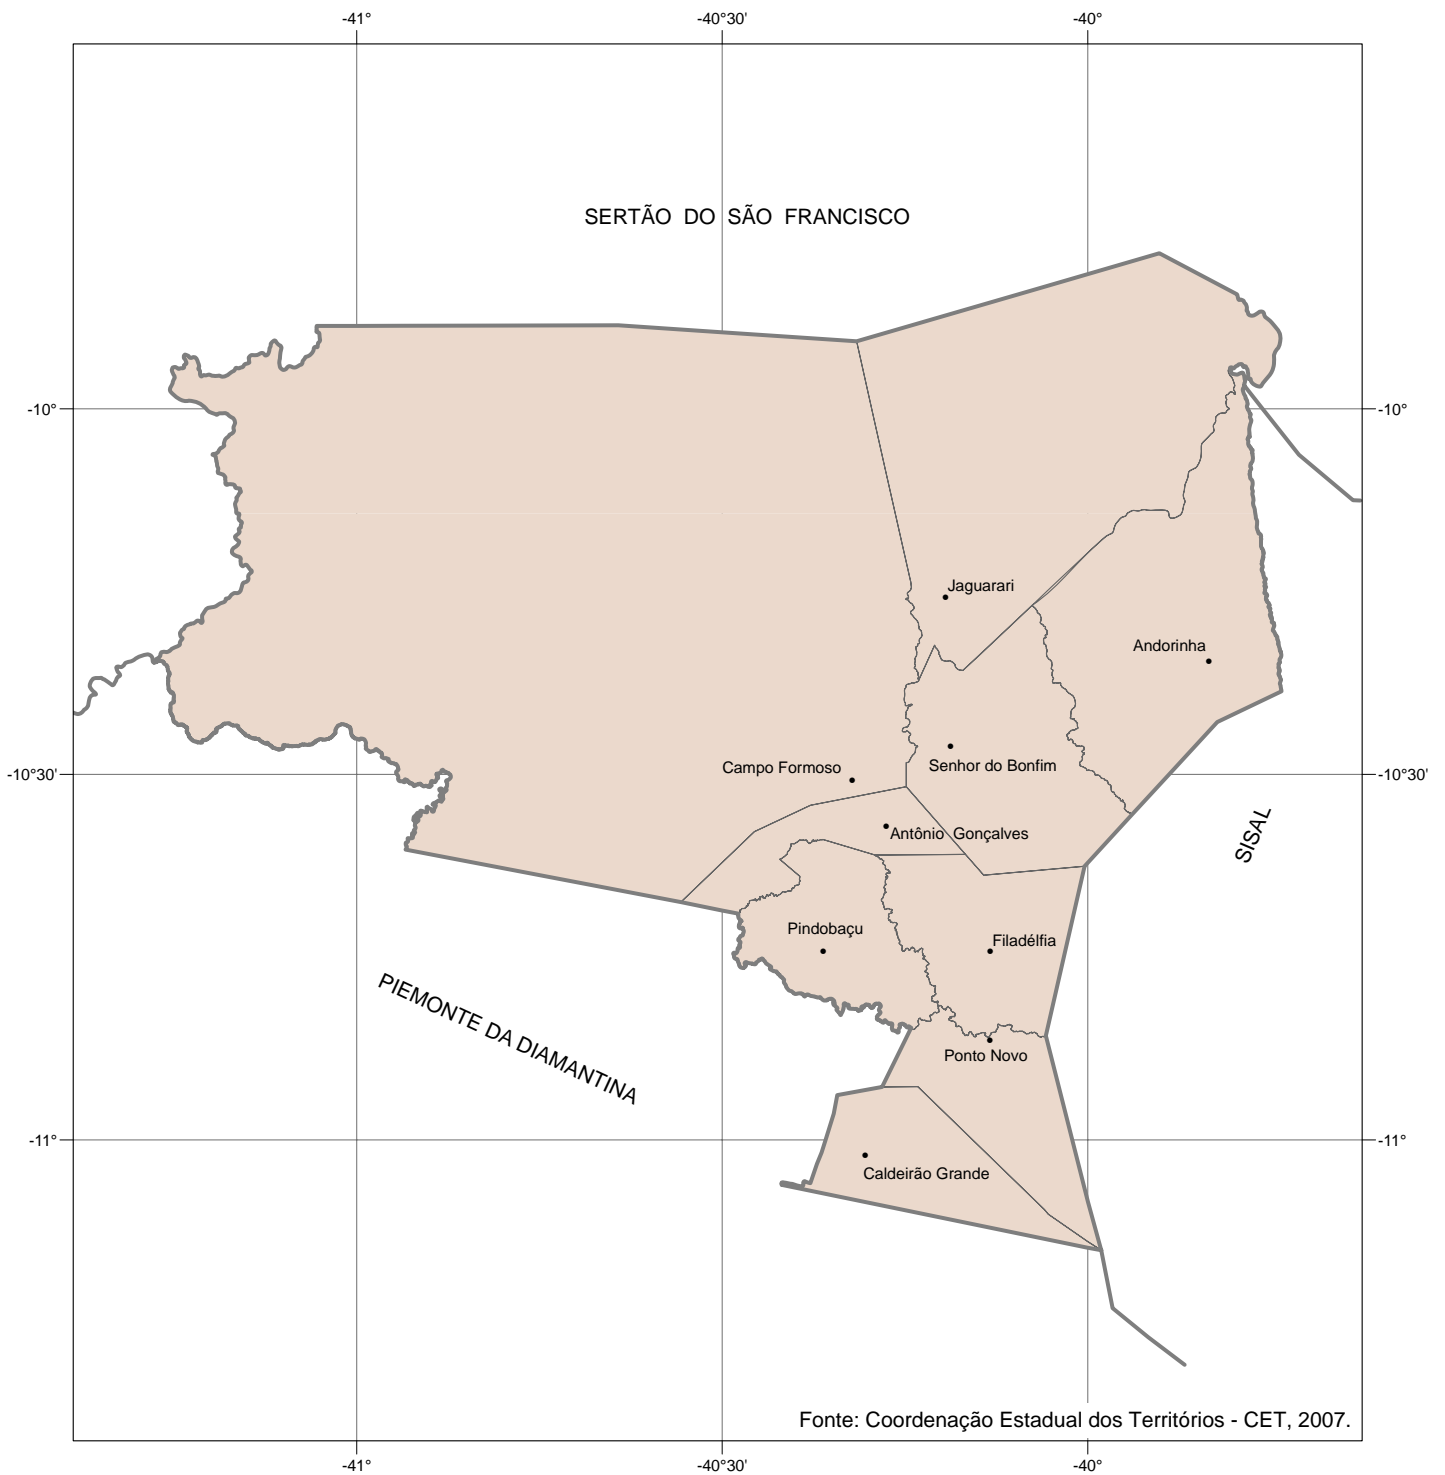

TERRITÓRIO DE IDENTIDADE 25

PIEMONTE NORTE DO ITAPICURU - BAHIA, 2007

ESCALA: 1:1.150.000

0 11,5 23 34,5 46 57,5 km