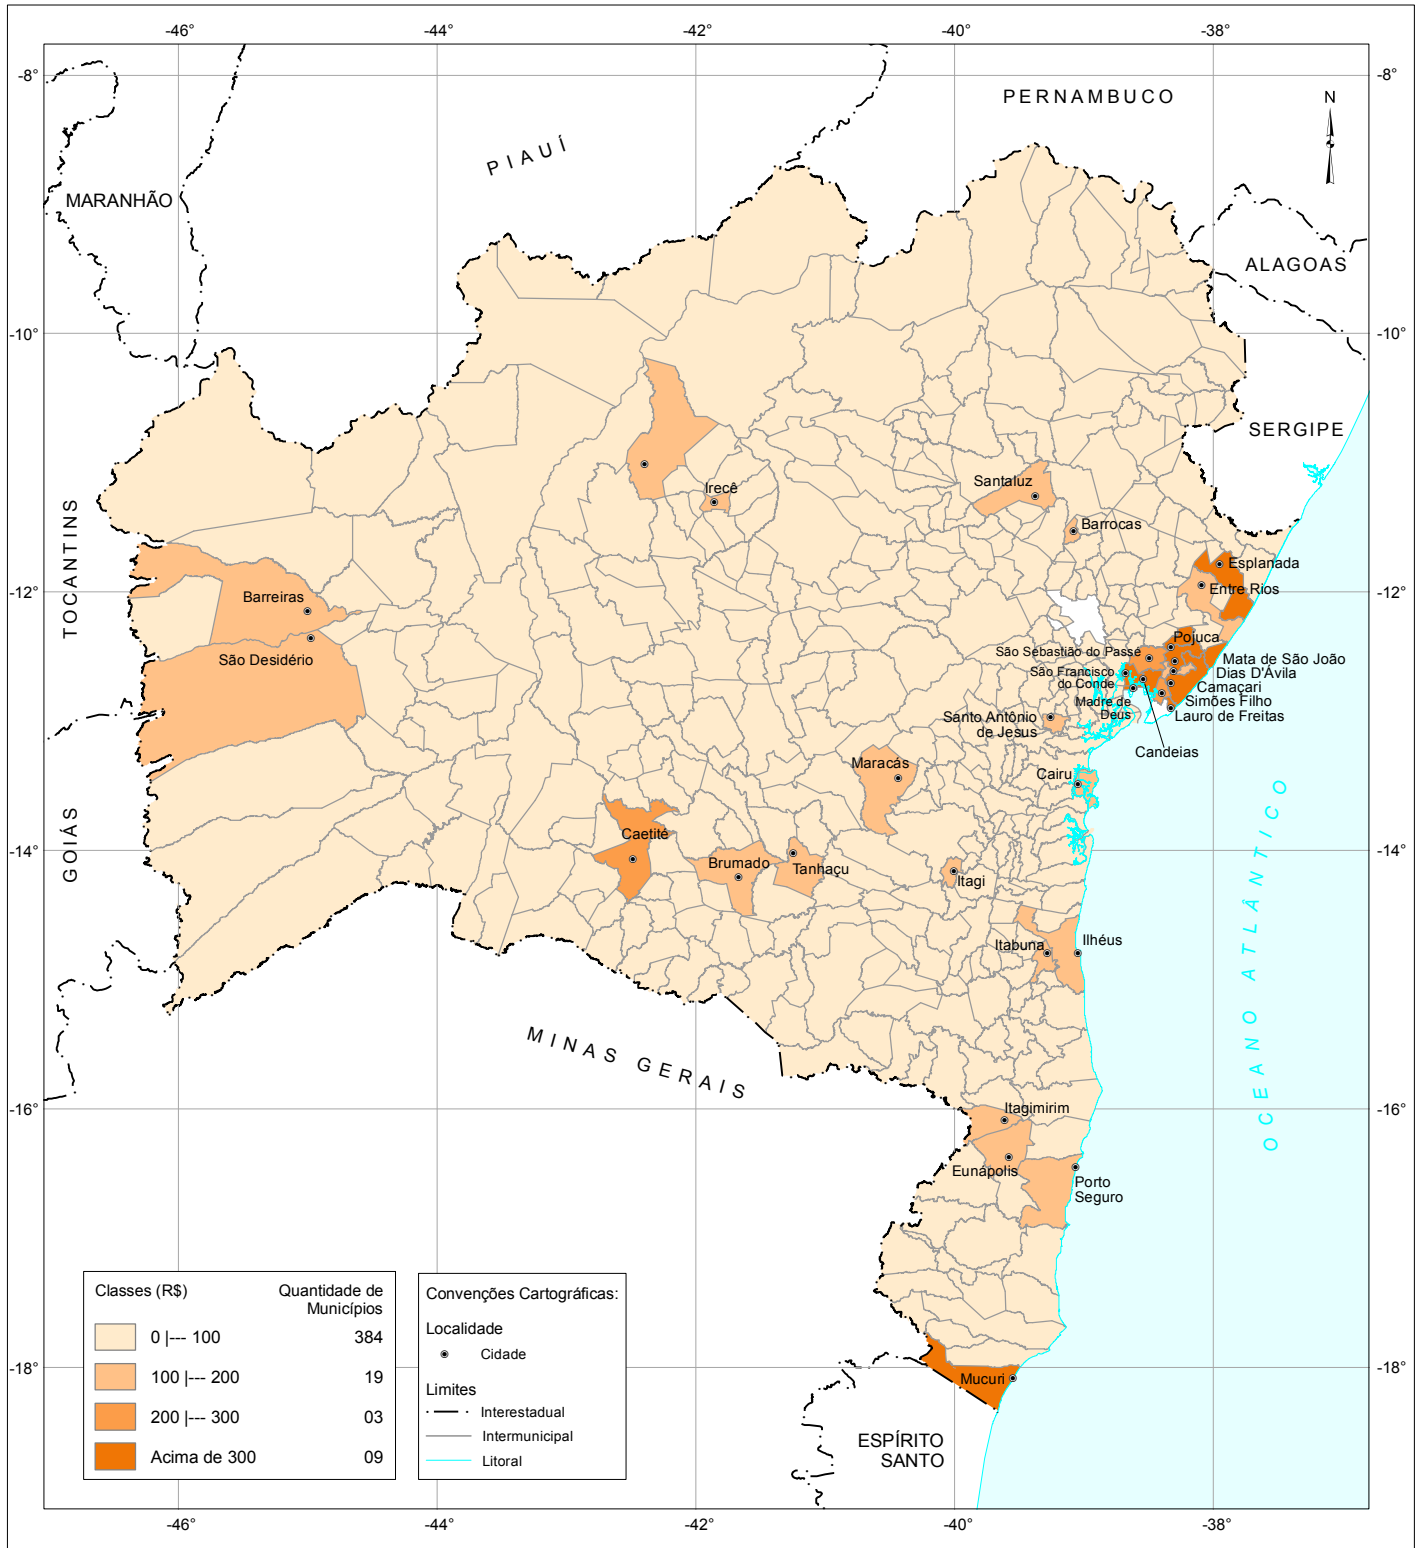

# Distribuição do ISS per capita dos Municípios

## Estado da Bahia - 2014

0 65 130 195 km

Fonte: TCM-BAHIA, 2010-2014; IBGE, 2010-2014.