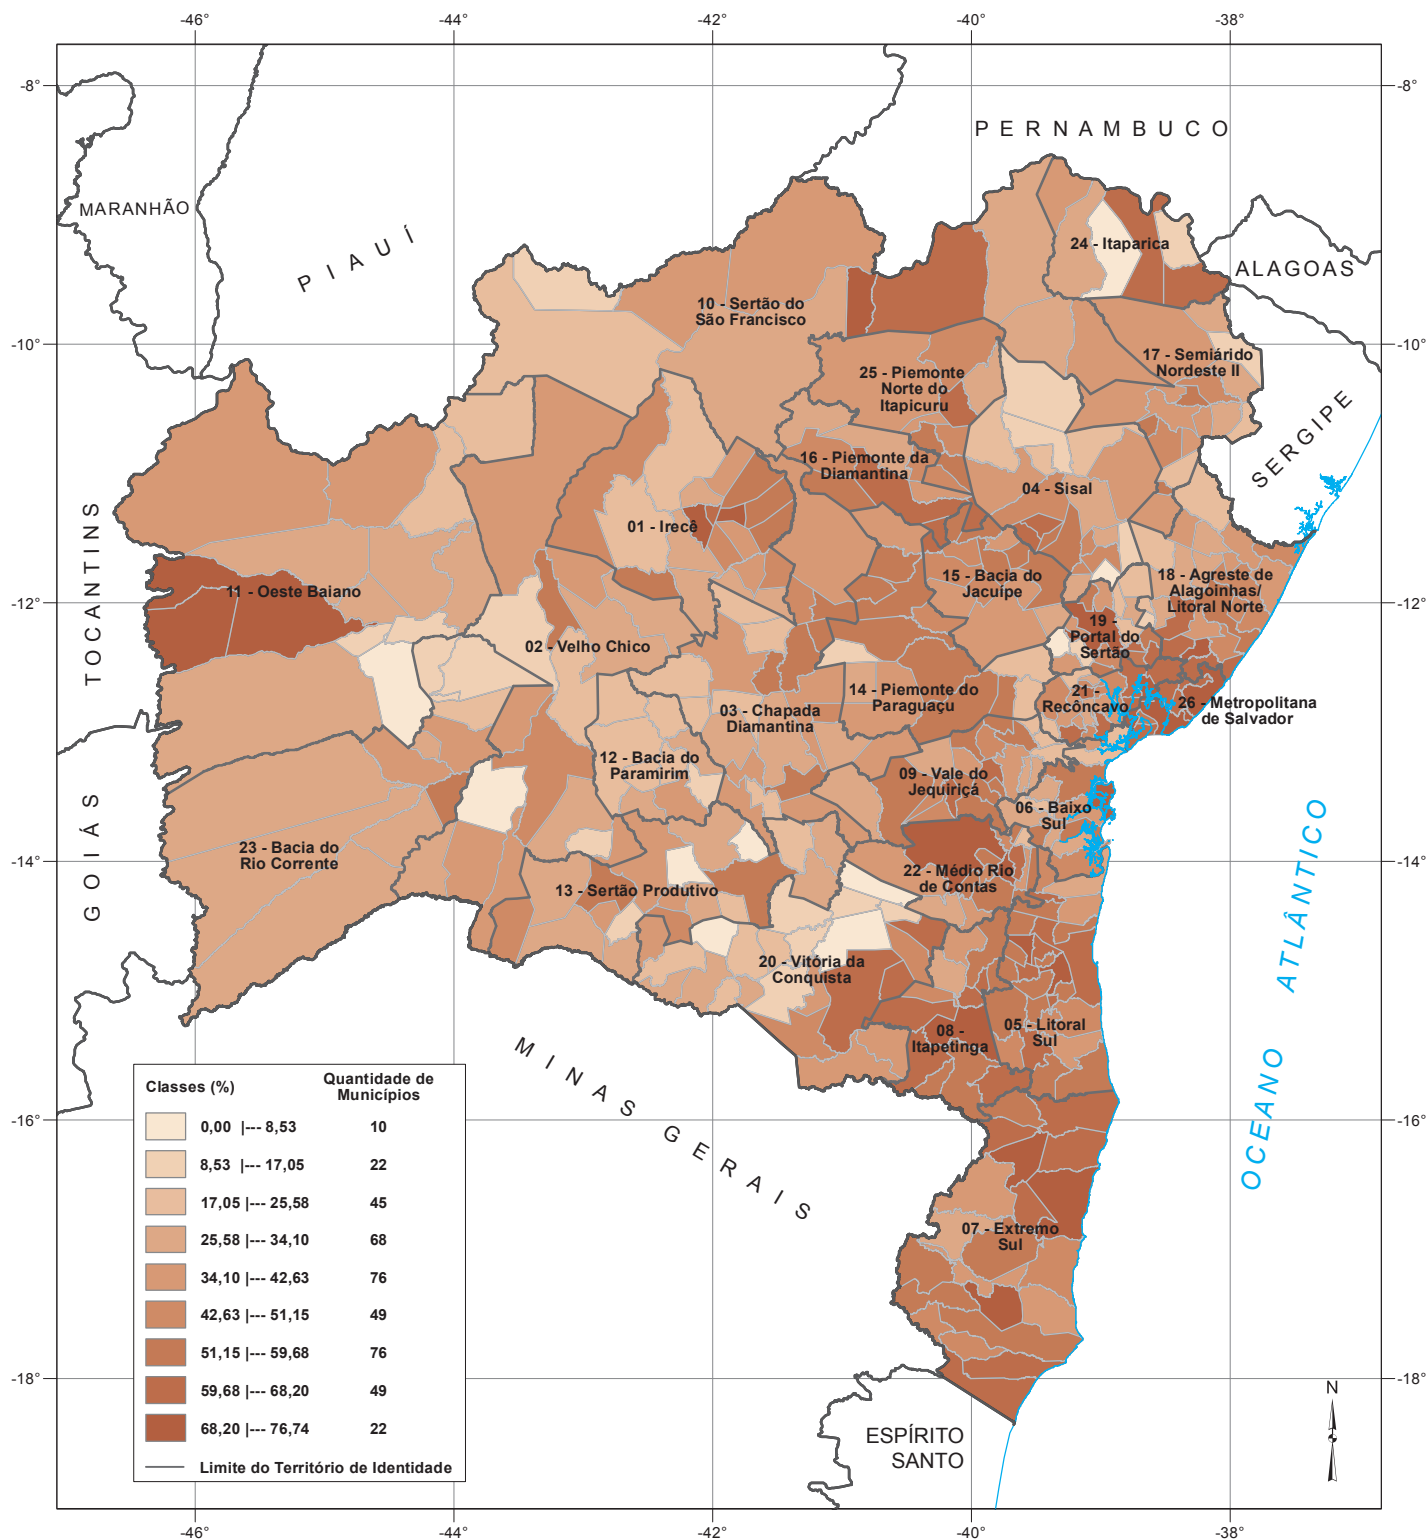

PROPORÇÃO DE DOMICÍLIOS COM LIXO COLETADO - Bahia, 2010

0 65 130 195 km

Fonte: IBGE. Censo demográfico 2010.
Dados sistematizados pela SEI/DIPEQ/COPEP.