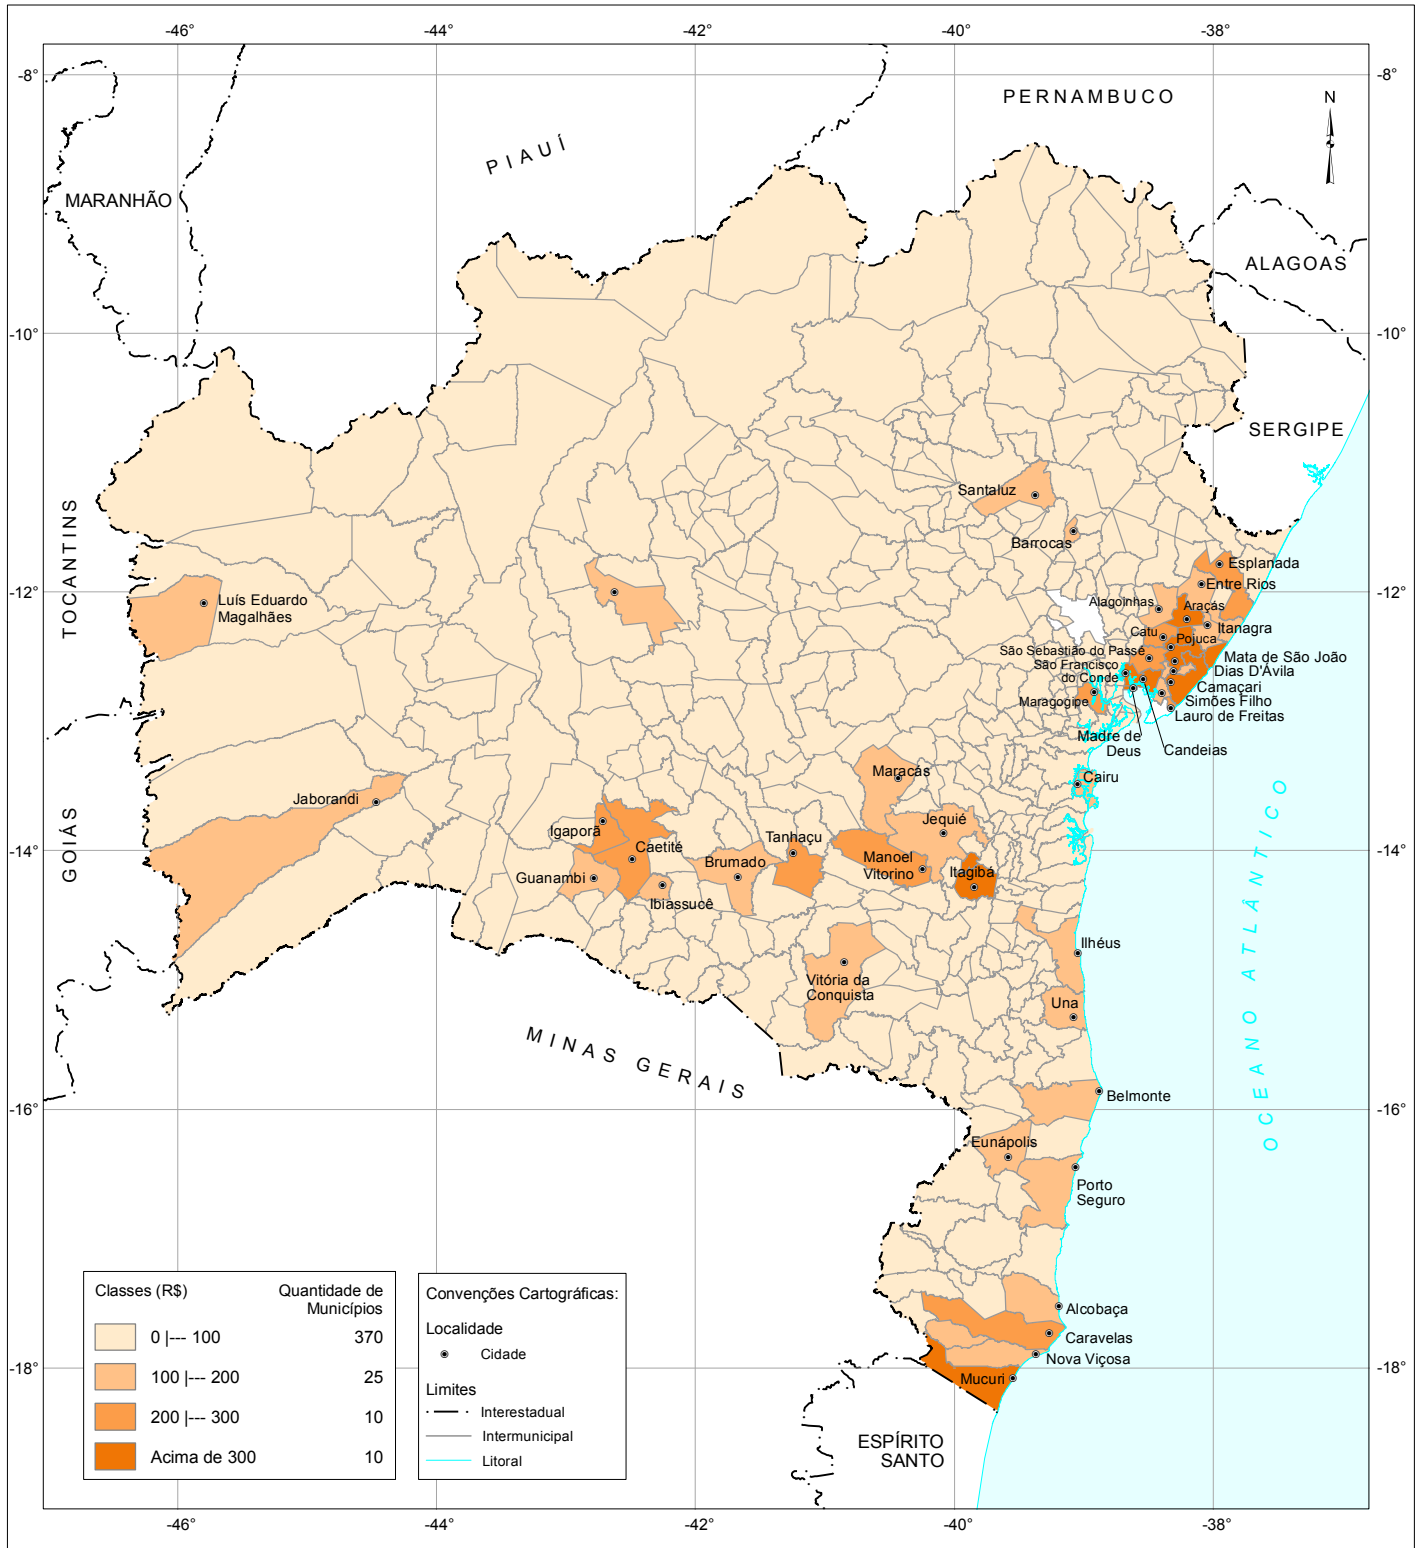

Distribuição do ISS per capita dos Municípios

Estado da Bahia - 2013

0 65 130 195 km

Fonte: TCM-BAHIA, 2010-2014; IBGE, 2010-2014.