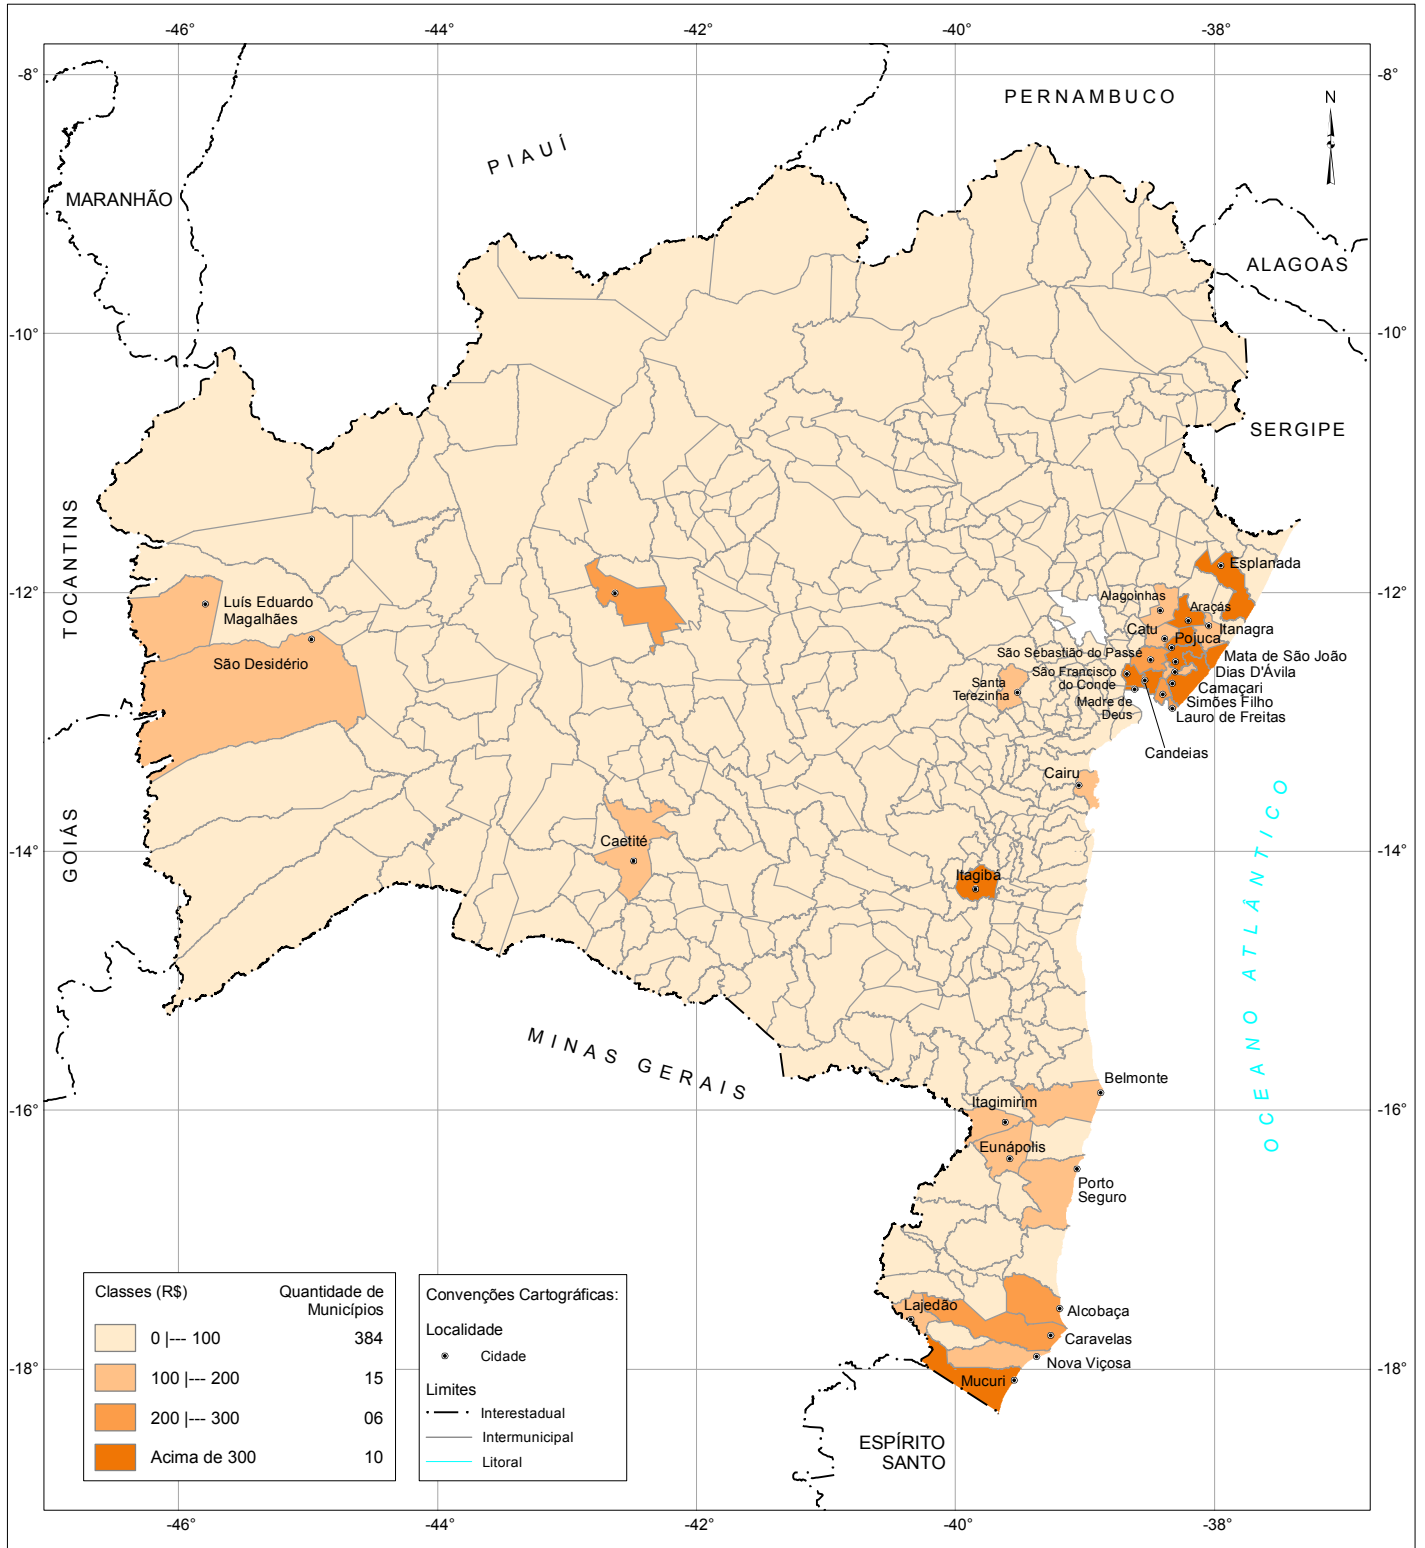

# Distribuição do ISS per capita dos Municípios

## Estado da Bahia - 2011

0 65 130 195 km

Fonte: TCM-BAHIA, 2010-2014; IBGE, 2010-2014.